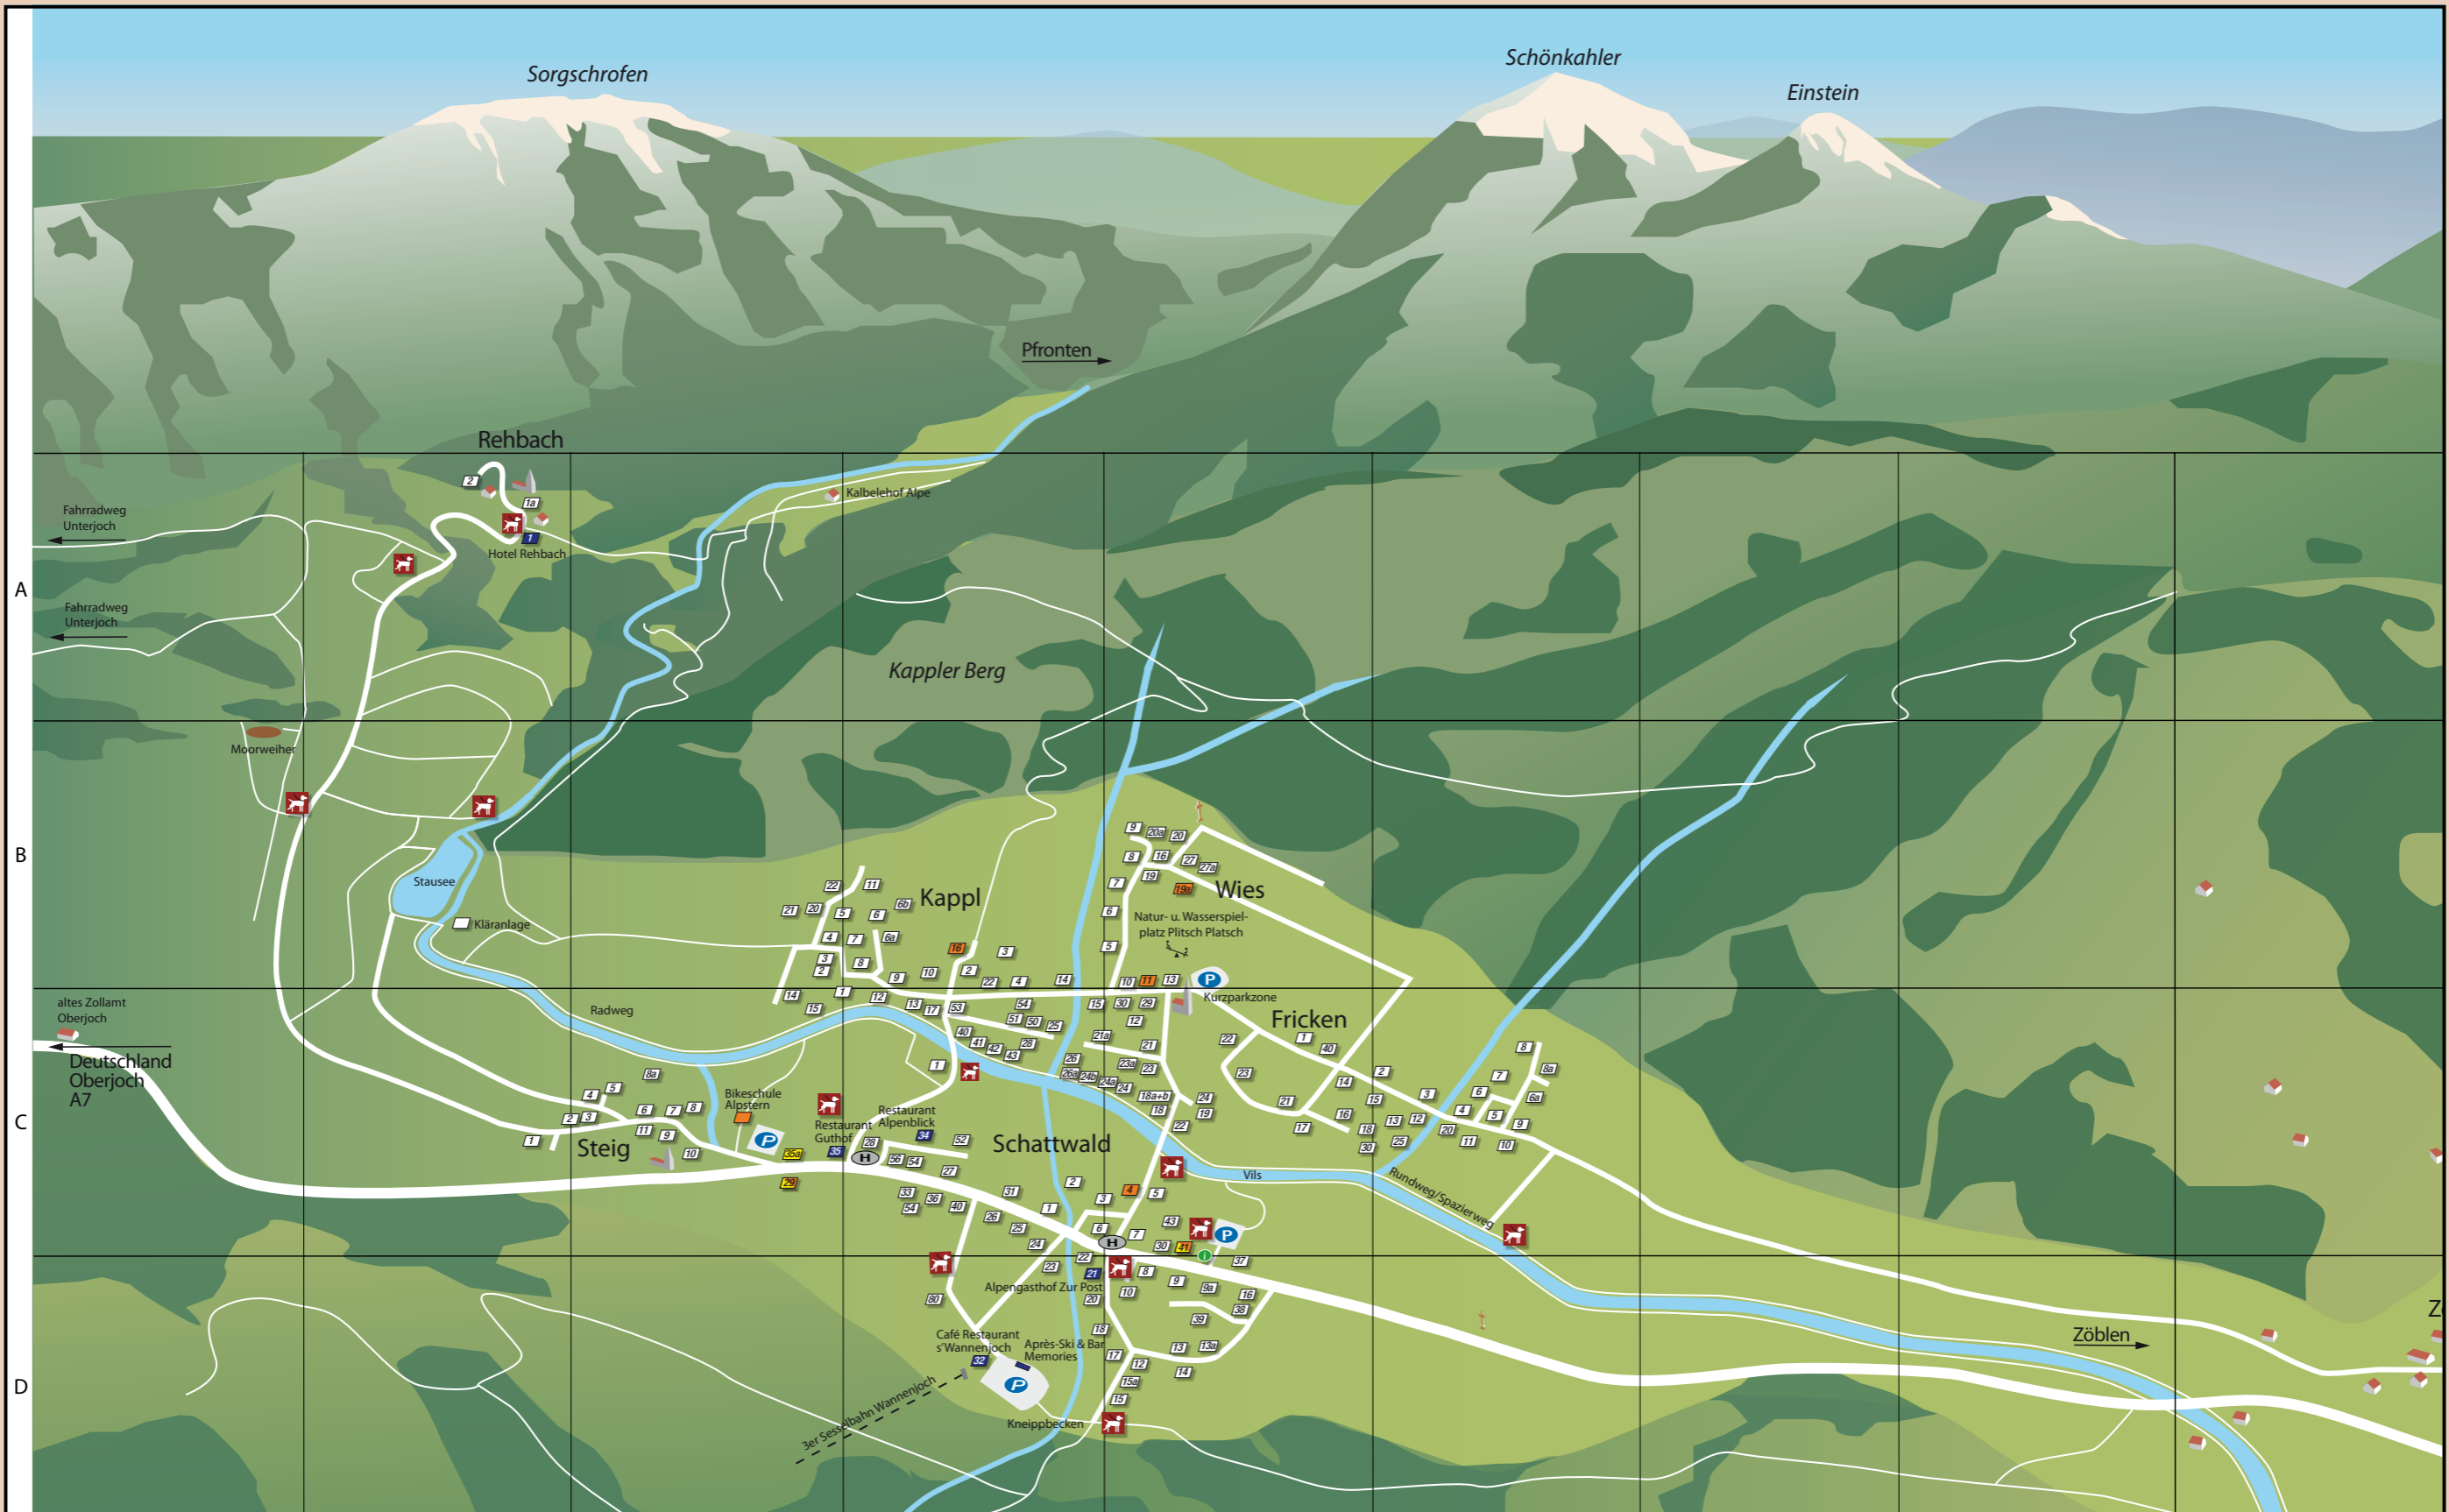

Schattwald

■ Einkaufsmöglichkeiten

- Eni Tankstelle, HNr. 29, C3
- Lebensmittel-, Sport-, Souvenir-, und Verleihgeschäft Lutz, HNr. 35 a, C3
- Nana's Schatzkistl, HNr. 41, C5

■ Sonstiges

- Hundekotstationen

■ Restaurationsbetriebe

siehe Seite 110

- Kinderspielplatz

■ Dienstleistungsbetriebe

- Bikeschule Alpstern, C3
- EW-Schattwald, HNr. 4, C5
- Geldautomat, HNr. 41, C5
- Gemeindeamt, HNr. 41, C5

- Gesundheit & Lebensenergie, Carmen Abele, Wies 11, B5
- Moni's Friseursalon, Wies 19a, B5
- Tourismusinformation, HNr. 41, C5

- Zweirad Schedle - Verkauf, Verleih & Reparatur, Kappl 16, B4